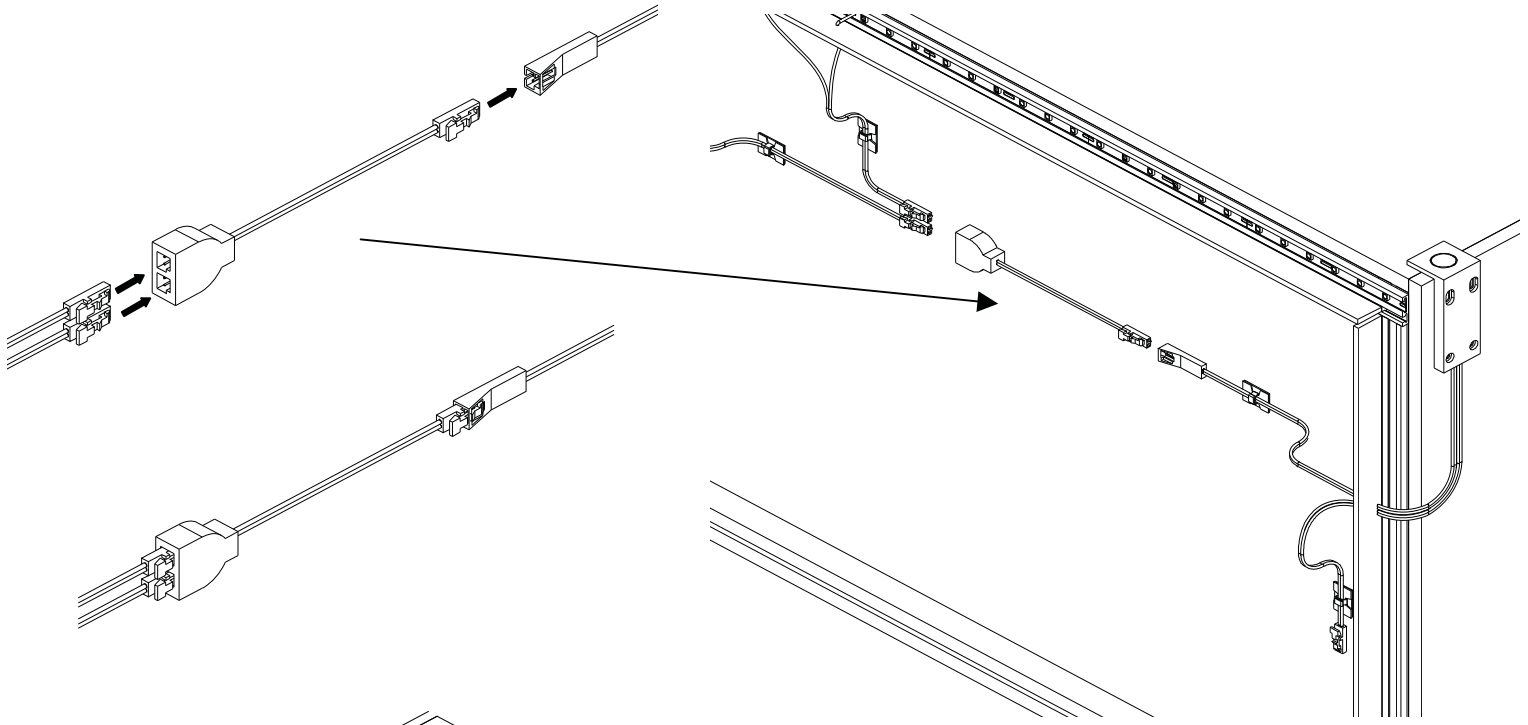

Montageanleitung zeigt Ausführung rechts.
Ausführung links spiegelbildlich montieren.

Nicht die Schutzfolie vom
Klebeband entfernen!
Do not remove protectiv foil from
the adhesive tape!

Nicht knicken!
Do not bend!

Beleuchtungs-Set Nachtkonsole Felina

Kabel durch die Bürsten führen.

Beleuchtungs-Set Nachtkonsole Felina

Kurzer Tastendruck: Ein / Aus
Langer Tastendruck: Heller / Dunkler