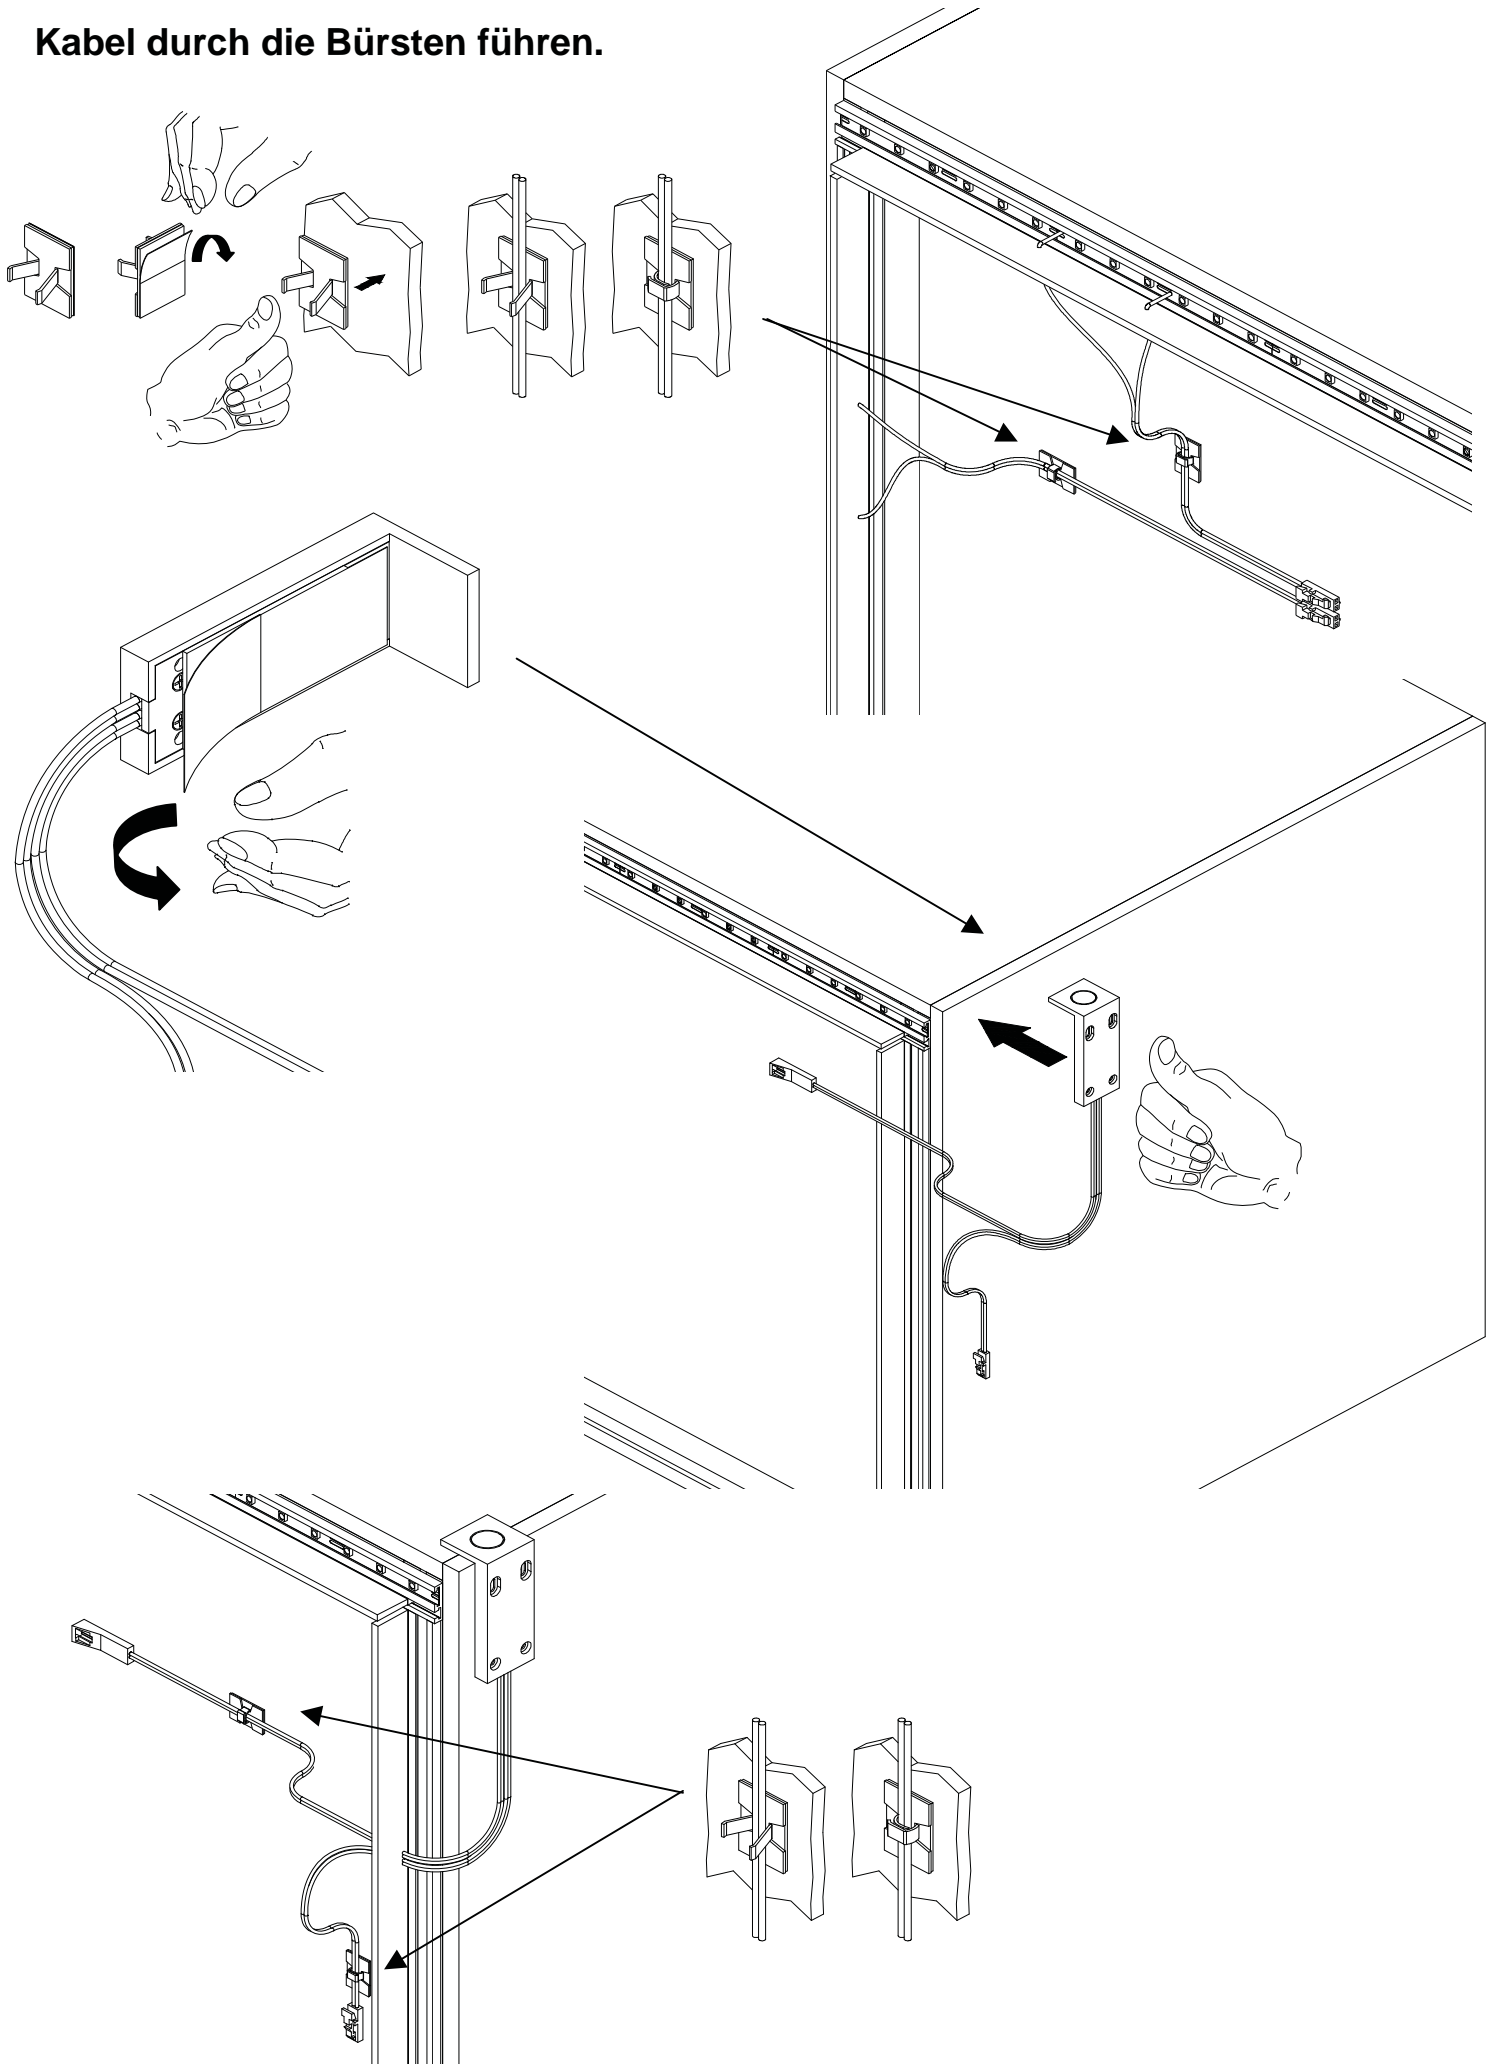

Montageanleitung zeigt Ausführung rechts.
Ausführung links spiegelbildlich montieren.

Nicht die Schutzfolie vom
Klebeband entfernen!
Do not remove protectiv foil from
the adhesive tape!

Nicht knicken!
Do not bend!

Beleuchtungs-Set Nachtkonsole Felina

Kabel durch die Bürsten führen.

Beleuchtungs-Set Nachtkonsole Felina

Kurzer Tastendruck: Ein / Aus
Langer Tastendruck: Heller / Dunkler